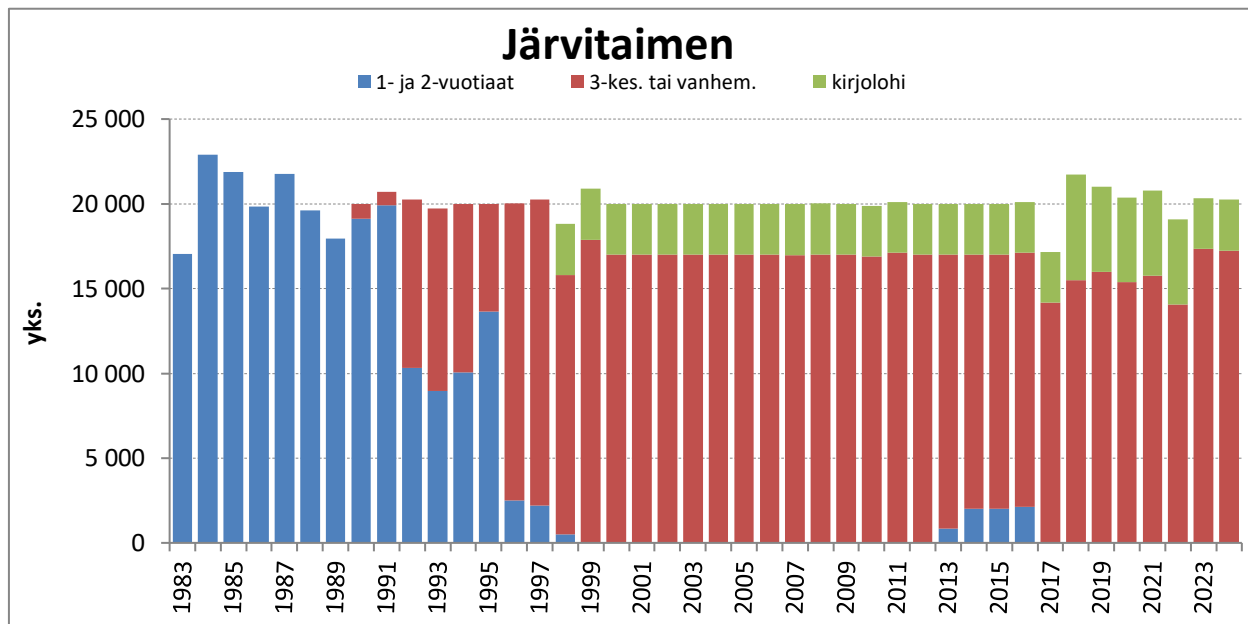

Muut=puronierä vuosina 1993-1994, kuha vuosina 1994-1996 ja 1998-2016, hauki vuosina 1991 ja 1993-1997

Huom! Pylväsdiagrammissa on huomioitu istutuspisteiden 37-38 siikaistukkaiden vaihto järvitaimeneksi v. 1986-1994

Huom! Pylväsdiagrammissa ei ole huomioitu istutuspisteiden 37 ja 38 siian sijaan istutettuja järvitaimenia v. 1986-1994